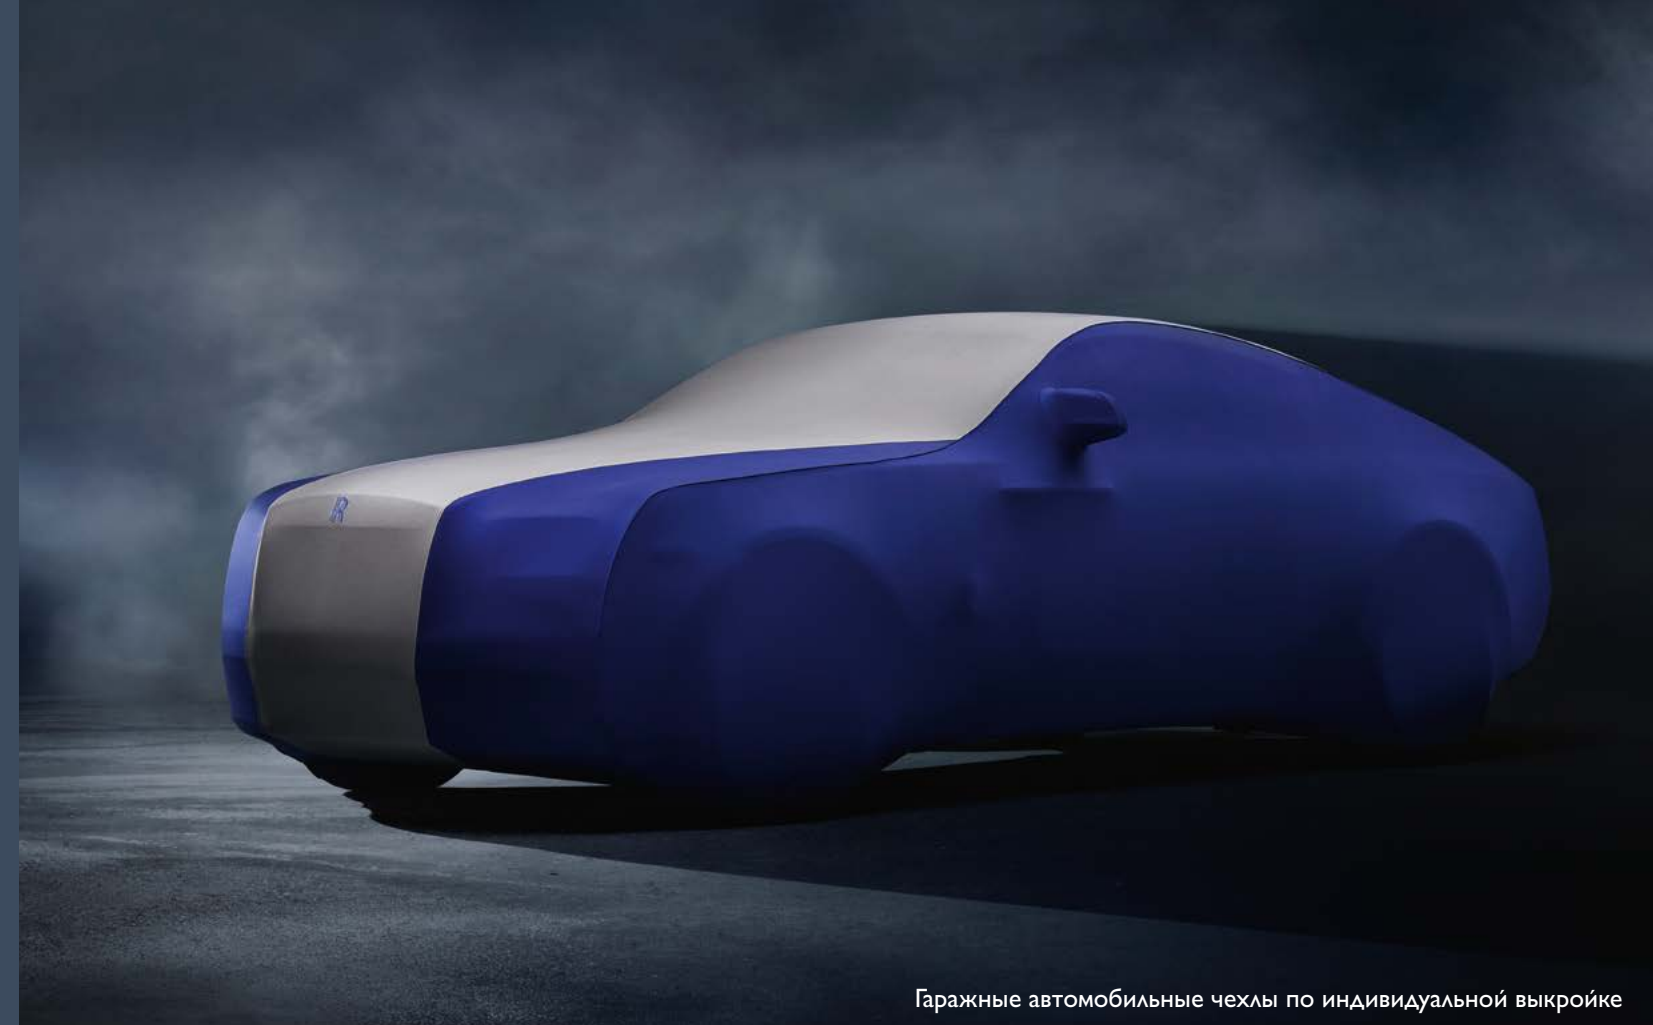

Индивидуальные накладки на пороги с гравировкой

Подголовники с индивидуальной надписью

ПЕРСОНАЛИЗАЦИЯ

Выйти за рамки привычного. Эта коллекция позволяет сделать Wraith индивидуально Вашим, предлагая возможность непрерывно менять и обновлять мельчайшие детали своего автомобиля.

Гаражные автомобильные чехлы по индивидуальной выкройке

Эти чехлы шьют вручную по высочайшим стандартам и кроют строго по контурам Вашего автомобиля из ткани 18 разных цветов, которые можно комбинировать попарно. Дополнительный персональный штрих – возможность вышить Ваши инициалы, имя, герб, эмблему или монограмму RR с каждой стороны чехла.

Предлагается для Wraith

Индивидуальные накладки на пороги с гравировкой

Создайте собственный дизайн дверных проемов – установите на пороги накладки с выгравированной персональной надписью или эмблемой.

Предлагается для Wraith

Подголовники с индивидуальной надписью

Выразите свой персональный стиль – нанесите на подголовники элегантную вышивку, сочетающуюся по цвету с обивкой сиденья или контрастирующую с ней. Надпись может состоять из семи символов и наносится одним из трех возможных шрифтов.

Предлагается для Wraith