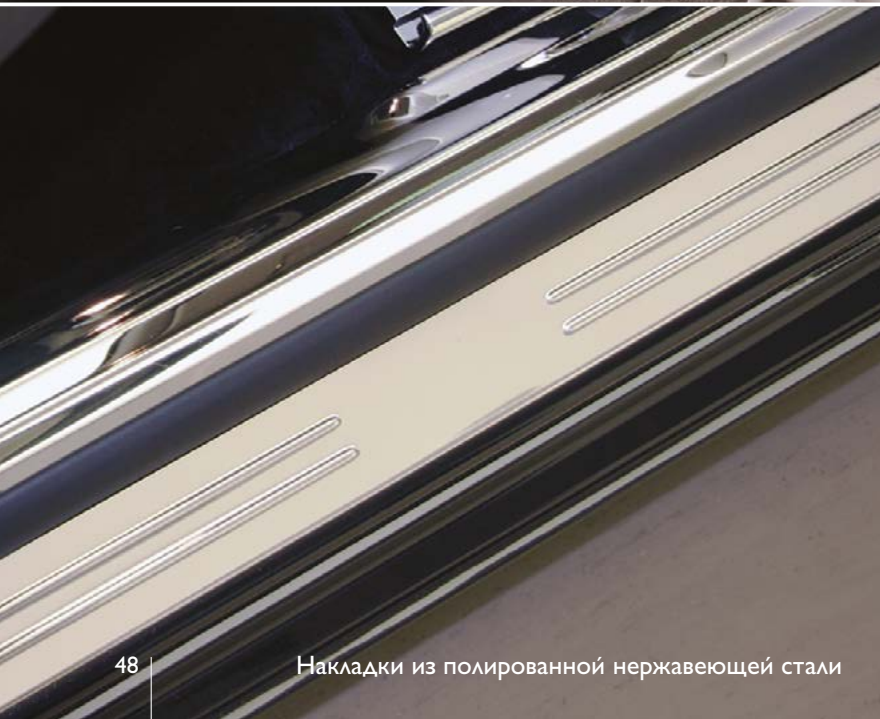

Подголовники с индивидуальной надписью

Накладки из полированной нержавеющей стали